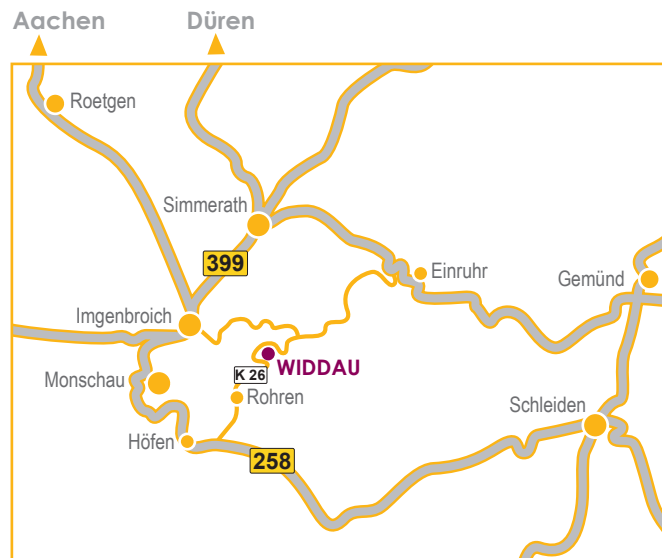

So finden Sie uns!

paintbox Werbung + Grafik
Melina Steffen
Dorfstraße 20
52156 Monschau-Widdau

Tel.: 02472-80 44 32
Mobil: 0151-21 23 17 77

www.paintbox-werbung.de
info@paintbox-werbung.de