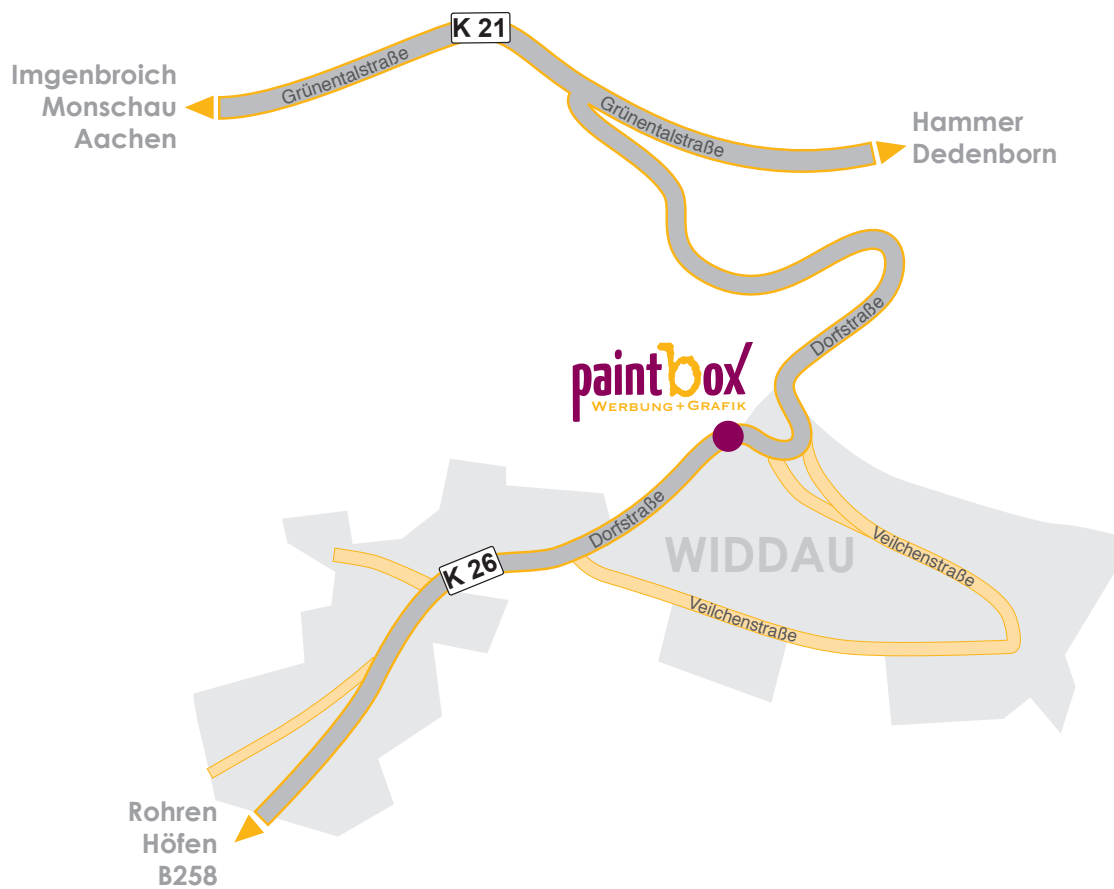

So finden Sie uns!

paintbox Werbung + Grafik
Melina Steffen
Dorfstraße 20
52156 Monschau-Widdau

Tel.: 02472-80 44 32
Mobil: 0151-21 23 17 77

www.paintbox-werbung.de
info@paintbox-werbung.de